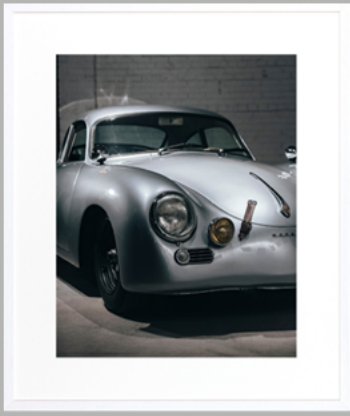

FSY 115: 85 x 100cm € 299,--