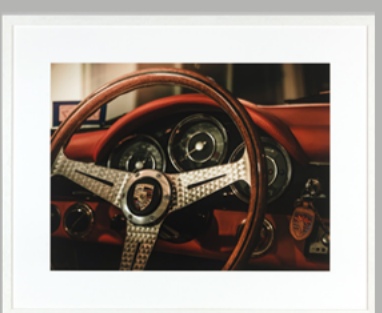

FSY 102: 85 x 105cm € 299,--